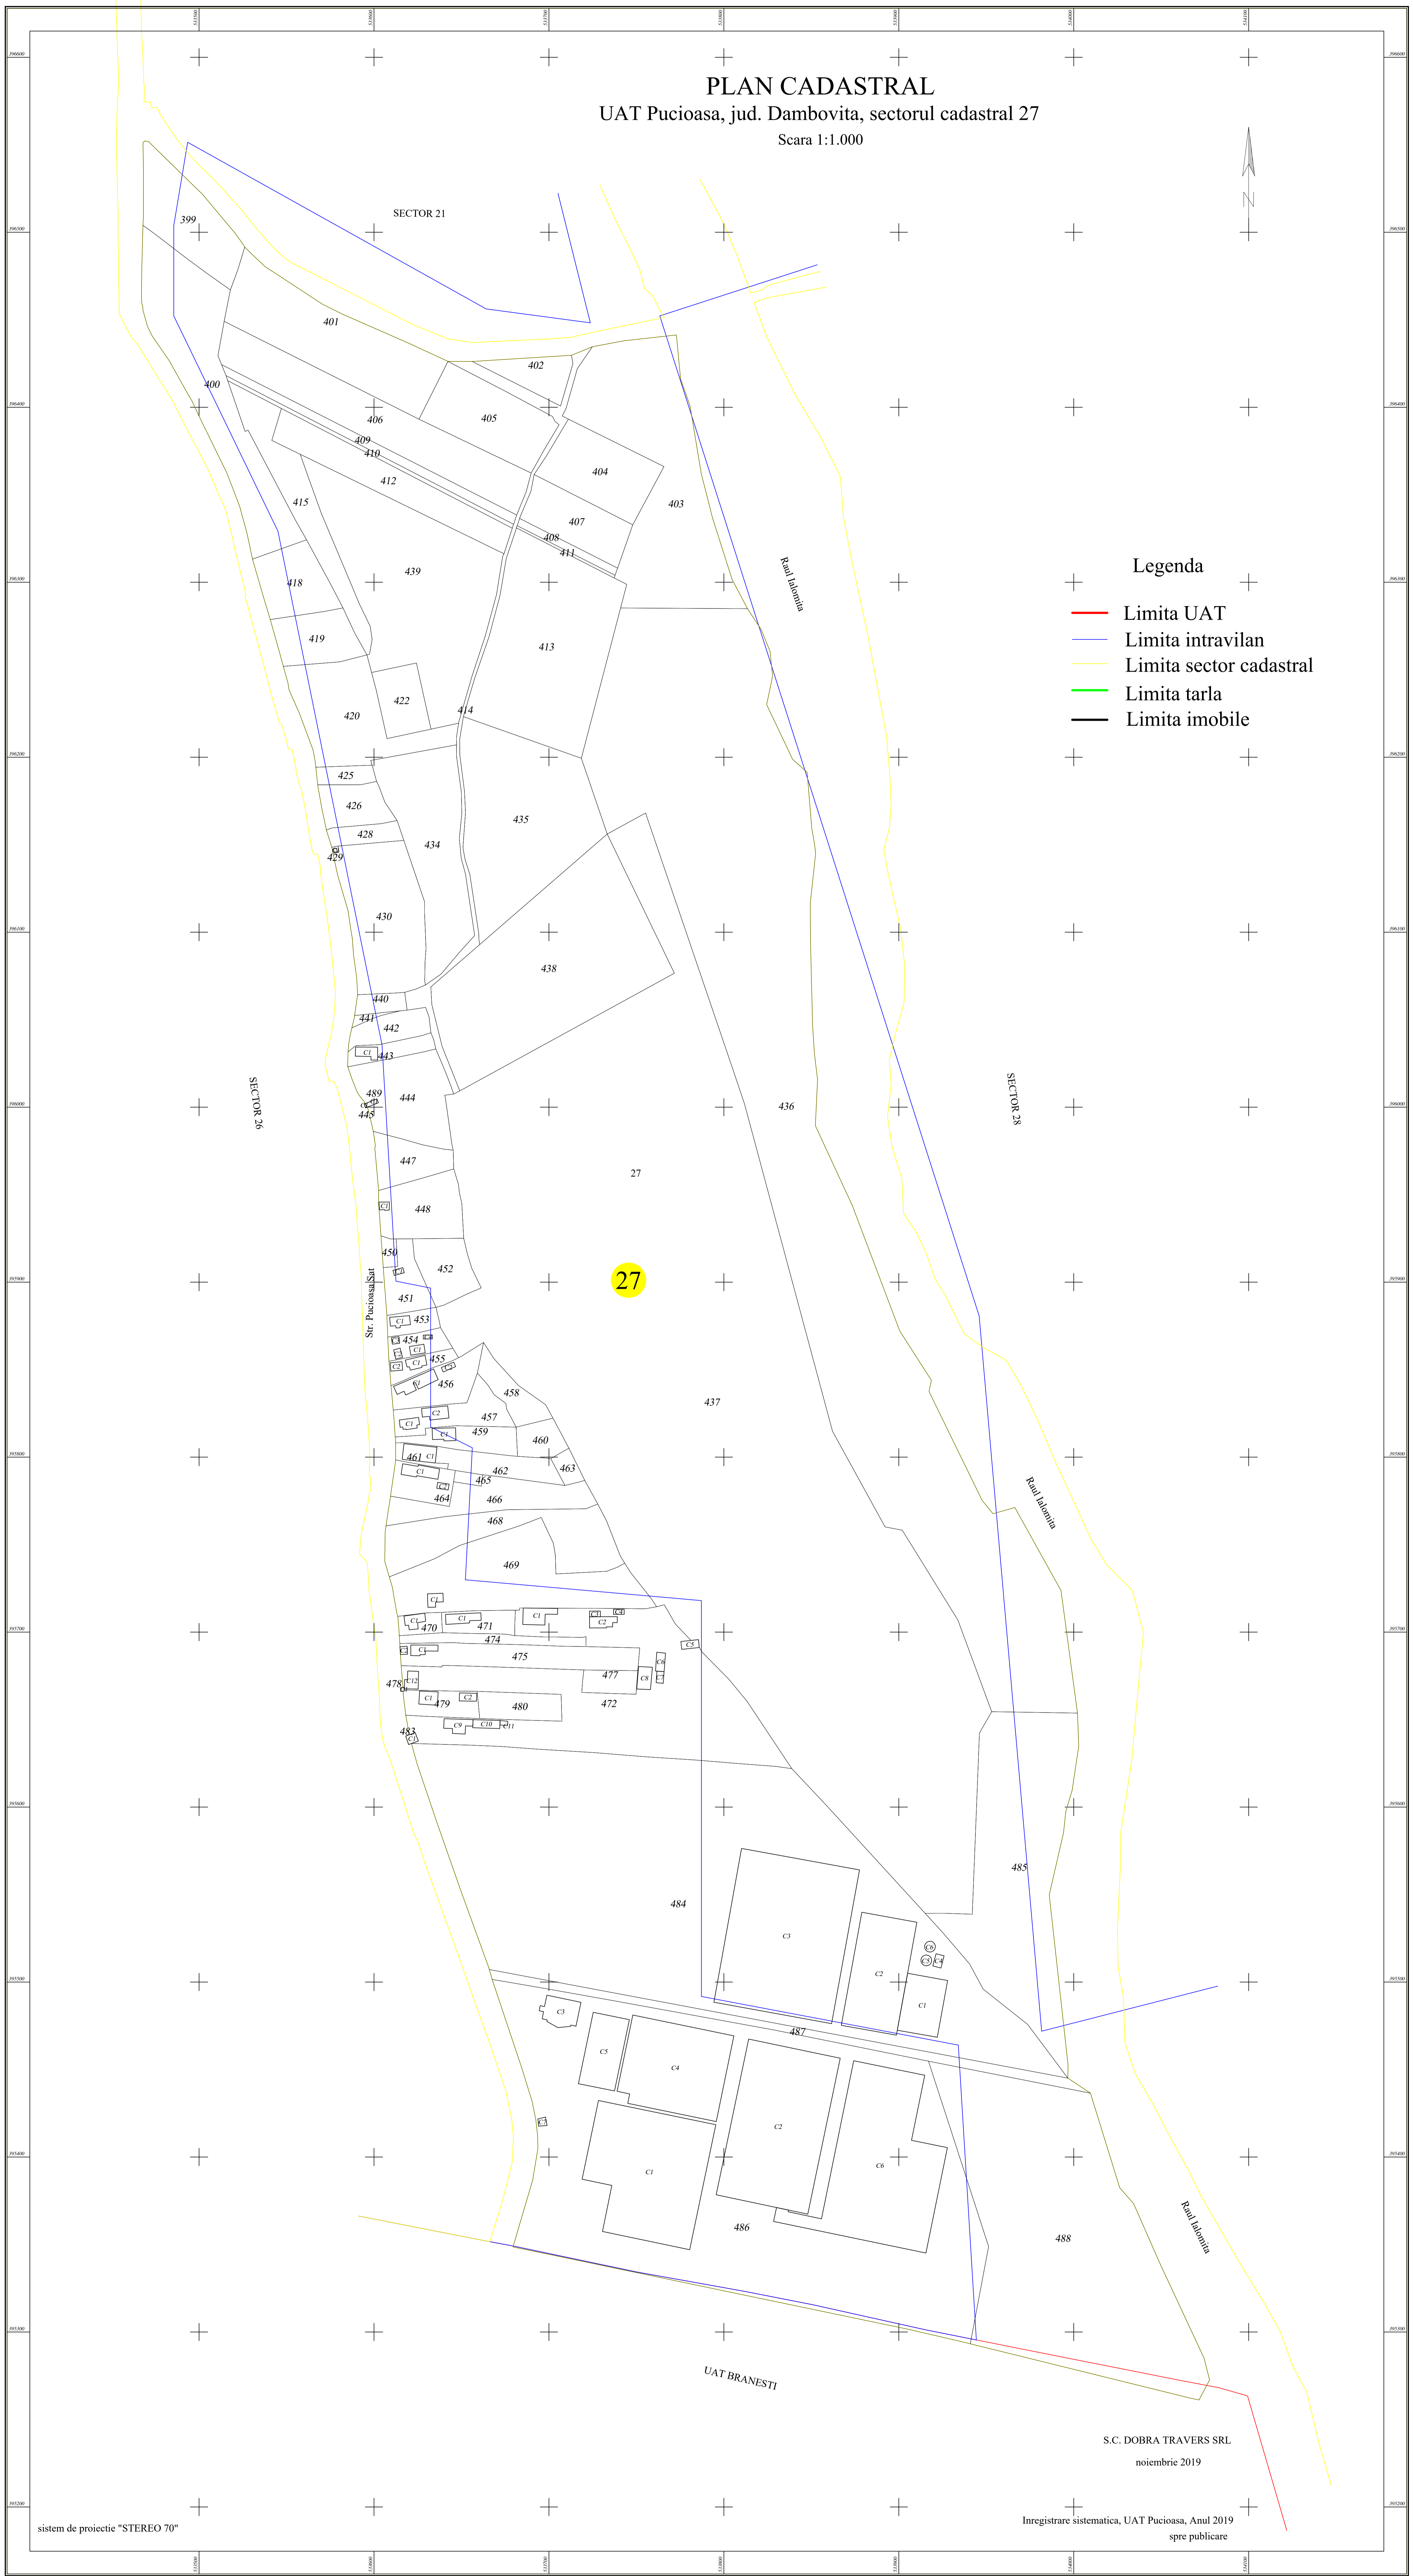

PLAN CADASTRAL  
UAT Pucioasa, jud. Dambovita, sectorul cadastral 27  
Scara 1:1.000

- Legenda
- Limita UAT
  - Limita intravilan
  - Limita sector cadastral
  - Limita tarla
  - Limita imobile

27