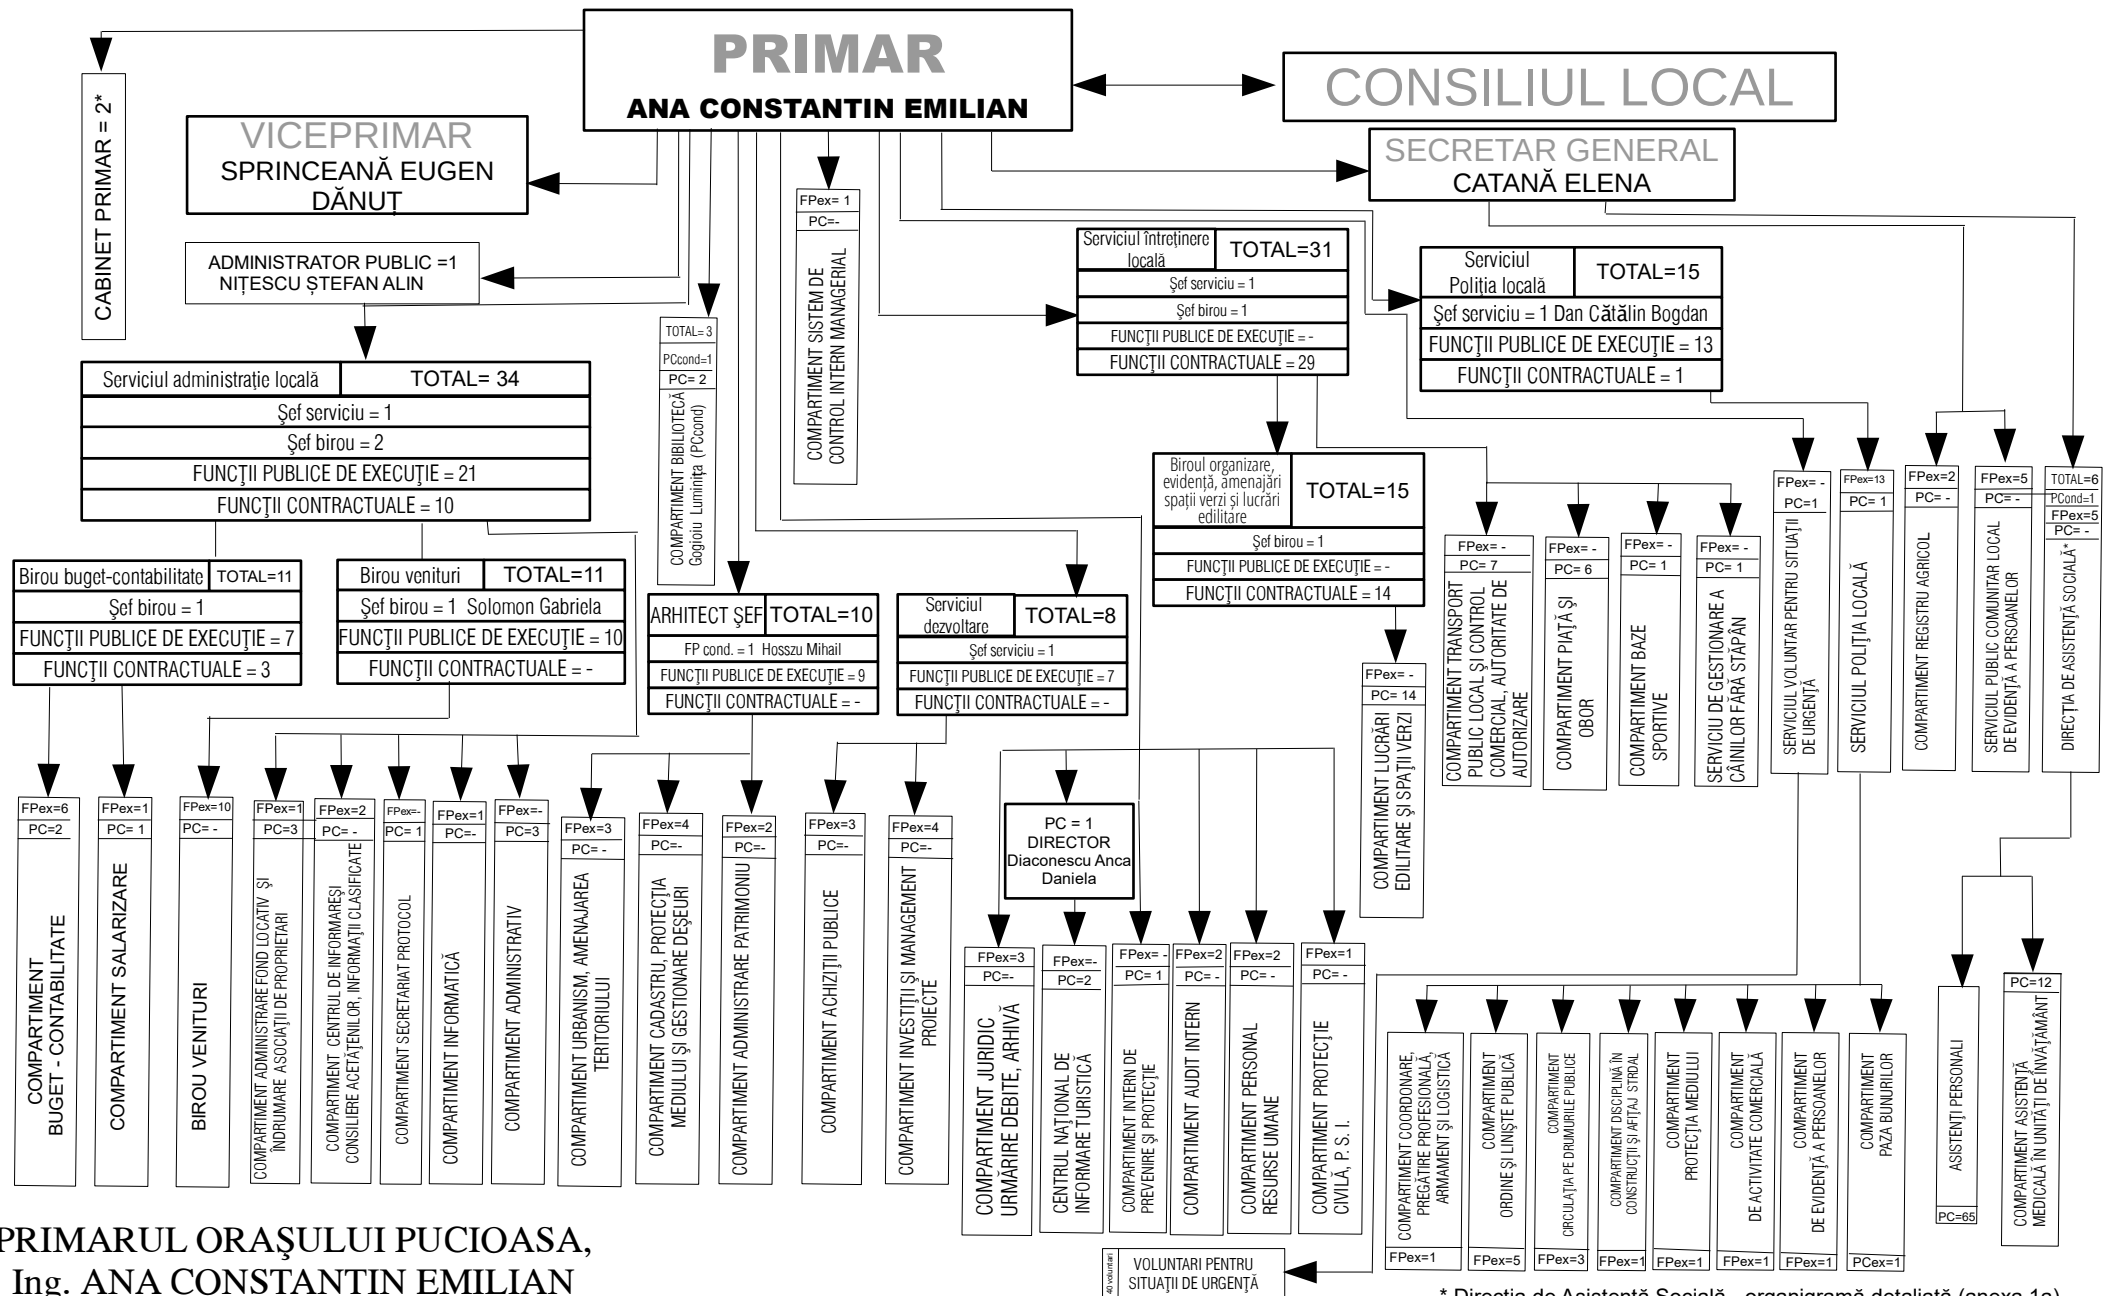

ORGANIGRAMA

UNITATEA ADMINISTRATIV TERITORIALĂ ORAȘUL PUCIOASA

ANEXA NR. 1
LA DATA DE 01.12.2019

PRIMARUL ORAȘULUI PUCIOASA,
Ing. ANA CONSTANTIN EMILIAN

* Direcția de Asistență Socială - organigramă detaliată (anexa 1a)